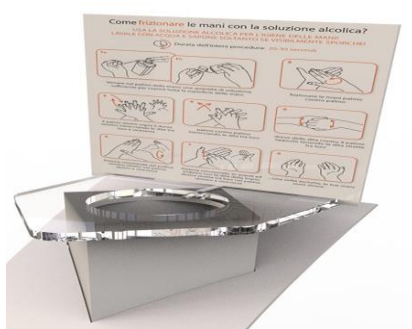

COLONNINA PORTA DISPENSER

Adatta a flaconi fino a 1lt, diametro massimo 90mm

Dimensione colonna 29x29xh94cm,

Crowner con istruzioni 21xh30cm

Testo

Base in legno laminato grigio 29x29 cm sp 19 mm, colonna e veletta in PVC espanso bianco h 90 cm, base reggi prodotto in acrilico trasparente sp 15 mm, crowner in pvc espanso 3 mm mis. 30 x 21 cm.

Altezza totale della colonna compreso crowner 120 cm.

Materiale reso confezionato in scatola di cartone misura 31x31xh97 cm, peso 6kg.